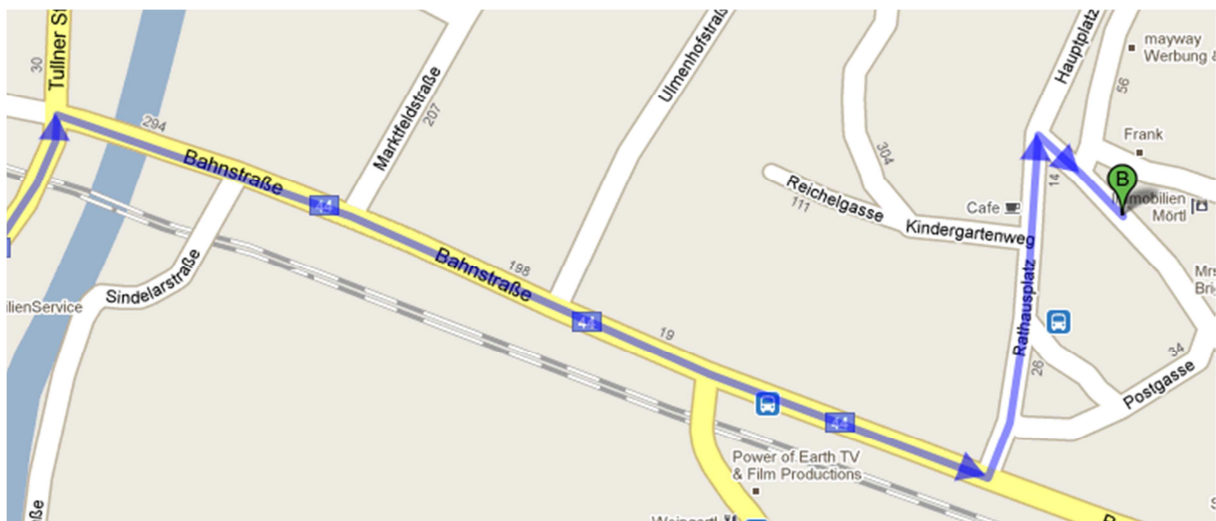

Adresse:

BRAIN FORCE GmbH
Wiener Strasse 51
3040 Neulengbach

Wegbeschreibung:

Von Westen (Salzburg, Linz, St. Pölten, ...) kommend auf der A1 die Abfahrt St. Christophen nehmen.

Von Osten (Wien, ...) oder Süden (Klagenfurt, Graz, ...) kommend auf der A1 die Abfahrt Altengbach nehmen. Durch St. Christophen durchfahren, beim Kreisverkehr nach St. Christophen, ist der Weg von allen gleich.

Auf der B19 bleiben nach Tausendblum hineinfahren, und an der ersten Ampel rechts abbiegen auf die Bahnstrasse (B44). Die 3. Strasse links einbiegen auf Rathausplatz beim Hauptplatz rechts abbiegen auf Wiener Strasse, gegenüber vom Geschäft Schlecker ist die BRAIN FORCE.

Parkmöglichkeiten finden Sie entweder beim P+R Bereich oder bei der Volksschule: