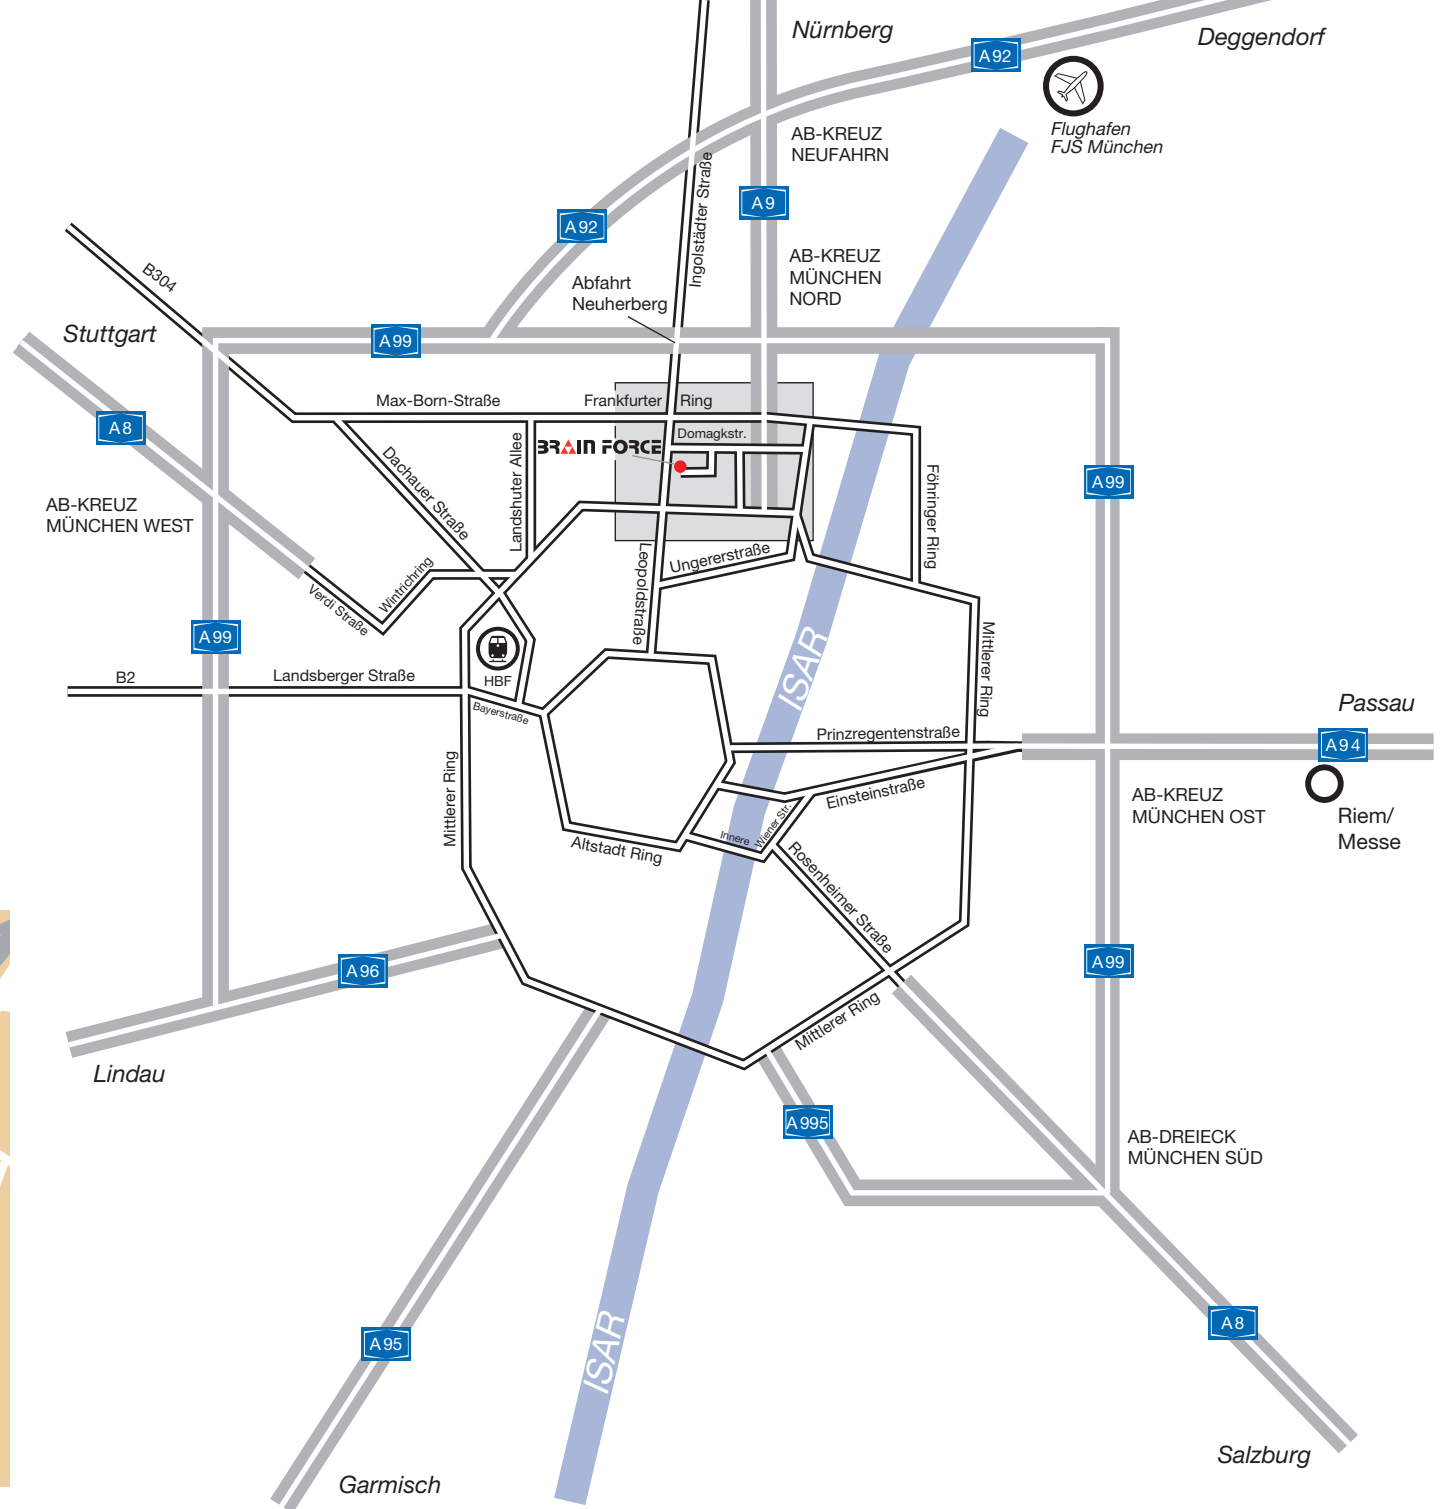

München

Ihr Weg zu uns

Wilhelm-Wagenfeld-Straße 30
80807 München
Telefon: +49 89 74 833 0
Telefax: +49 89 74 833 920